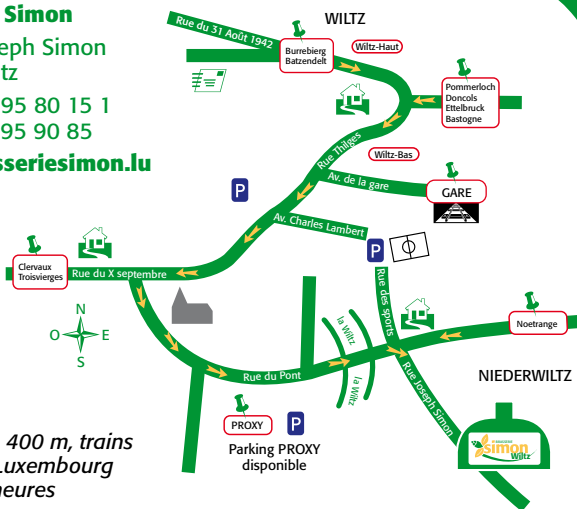

PROGRAMME

- Encadrement musical (DJ)
- Visite des installations
- **13h30:** Concert Harmonie de Clervaux
- **15h00:** Transmission sur grand écran: GP F1 Turquie
- **17h00:** Concert Harmonie Hârel
- **18h00:** Transmission des résultats des élections
- **11h00-18h00:** Stands de vente de produits régionaux

Pour nos visiteurs juniors:

- **14h00-18h00:** Face-painting
- *Château gonflable toute la journée*

Petite restauration salée et sucrée

Brasserie Simon

14 rue Joseph Simon
L-9550 Wiltz

Tél.: +352 95 80 15 1

Fax: +352 95 90 85

www.brasseriesimon.lu

Gare CFL à 400 m, trains de et vers Luxembourg toutes les heures

Porte Ouverte

à la Brasserie Simon

🍷 **7 juin 2009**

à partir de 11h

Journée en famille
à la Brasserie Simon